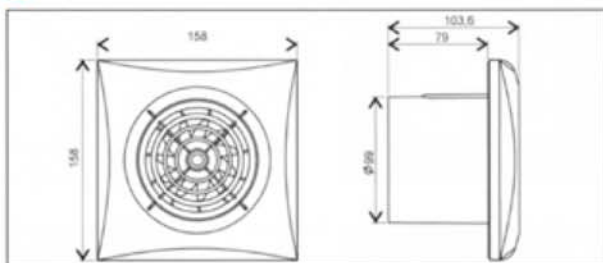

■ Dimensions / Afmetingen (mm)