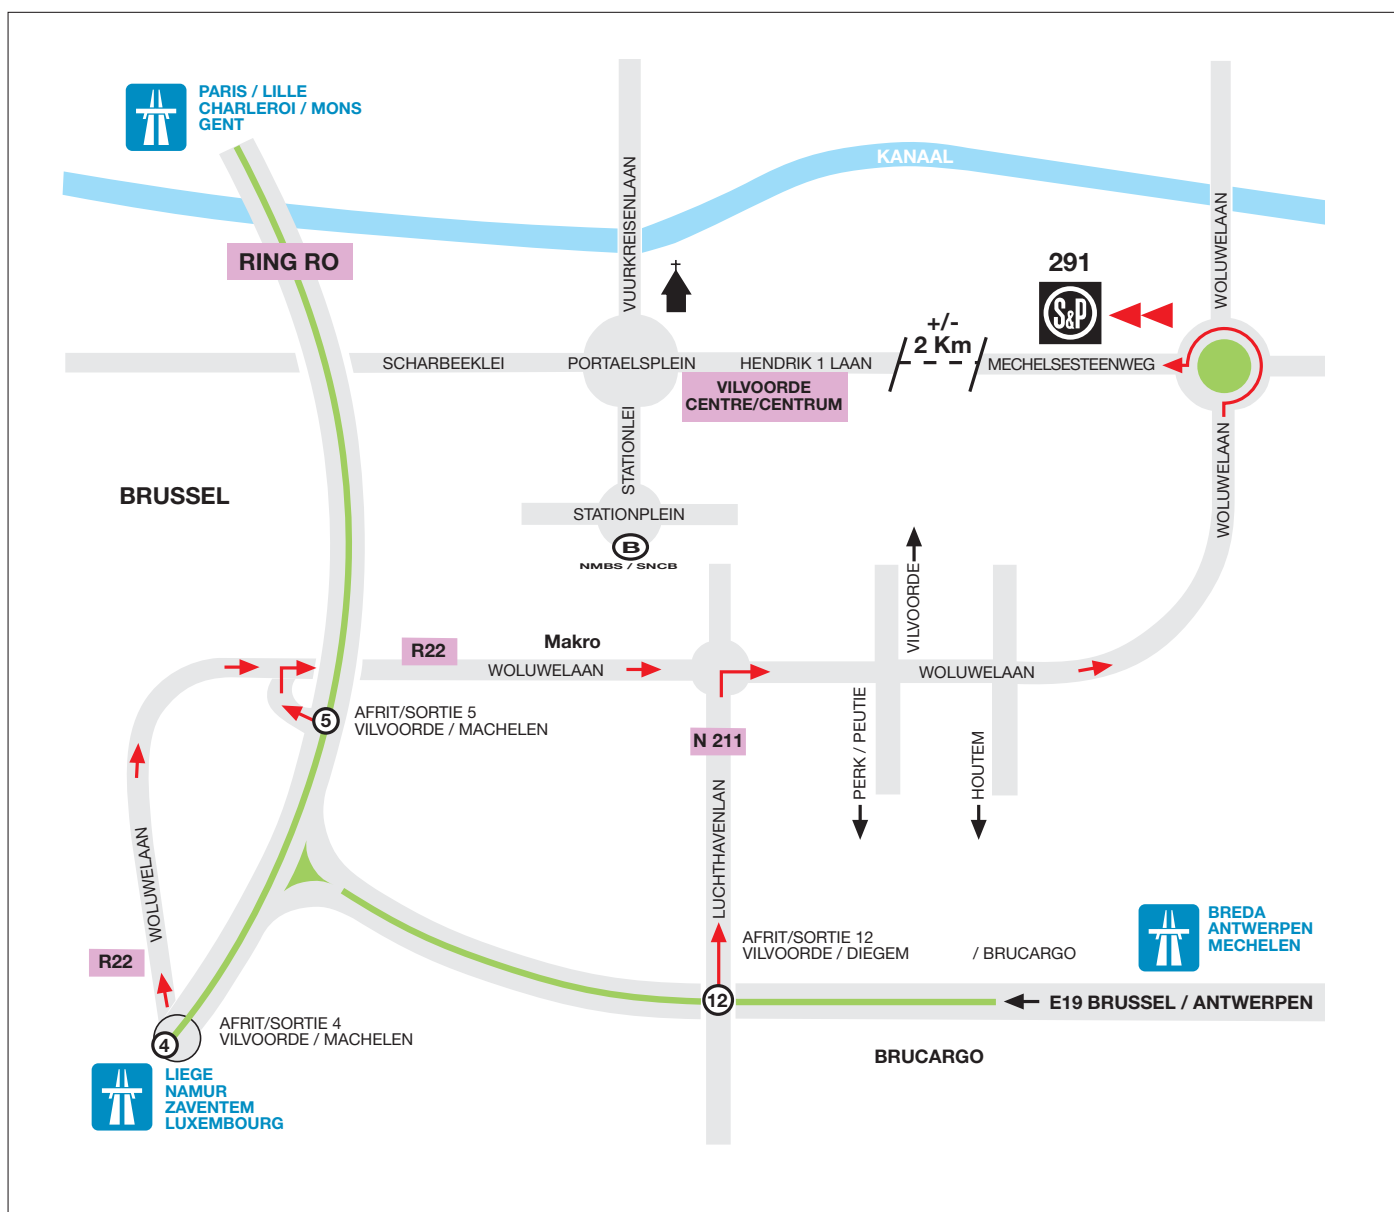

ACCES PLAN

Via E19 Antwerpen-Brussel

- Afdruk 12: Vilvoorde
- Richting Vilvoorde N211(Luchthavenlaan)
- Aan rondpunt, naar rechts, R22 volgen voor 3 Km (Woluwelaan)
- Volgend rondpunt naar links (N1) (Mechelsesteenweg)

Van Luik-Namen-Zaventem via RING RO Brussel

- Afdruk 4: Machelen-Woluwelaan (R22)
- Direct naar rechts richting Vilvoorde (Woluwelaan), volgen voor +/- 2 Km
- Aan rondpunt rechtdoor (links houden!)
- Voor +/- 2 Km rechtdoor (links houden!) (Woluwelaan)
- Aan rondpunt, naar links (Mechelsesteenweg)
- Na +/- 100 m op rechtse kant

Van Parijs-Rijssel-Bergen-Charleroi-Gent via RING RO Brussel

- Afdruk 5: Vilvoorde-Woluwelaan (R22)
- Direct naar rechts richting Vilvoorde (Woluwelaan), volgen voor +/- 2 Km
- Aan rondpunt rechtdoor (links houden!)
- Voor +/- 2 Km rechtdoor (links houden!) (Woluwelaan)
- Aan rondpunt, naar links (Mechelsesteenweg)
- Na +/- 100 m op rechtse kant