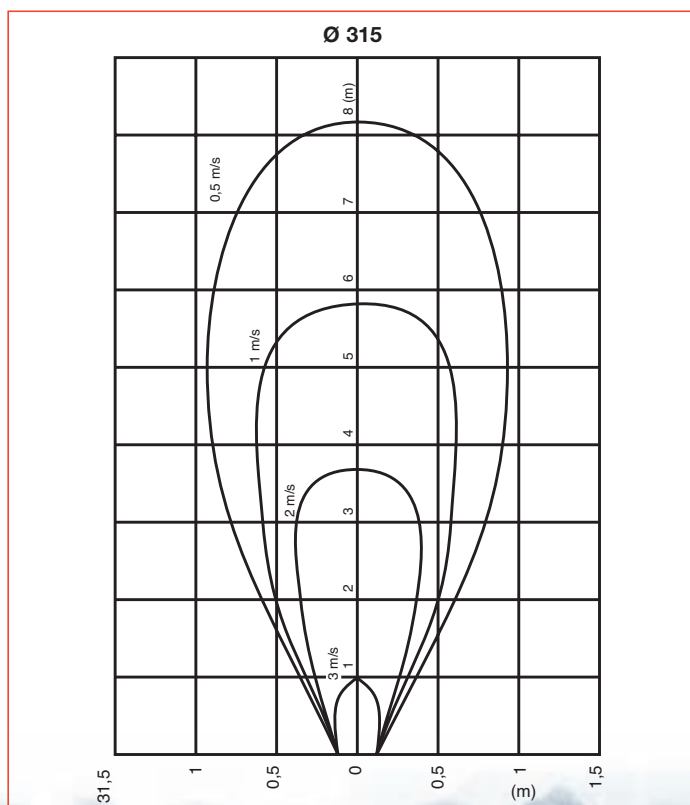

■ Curve van de luchtstroom