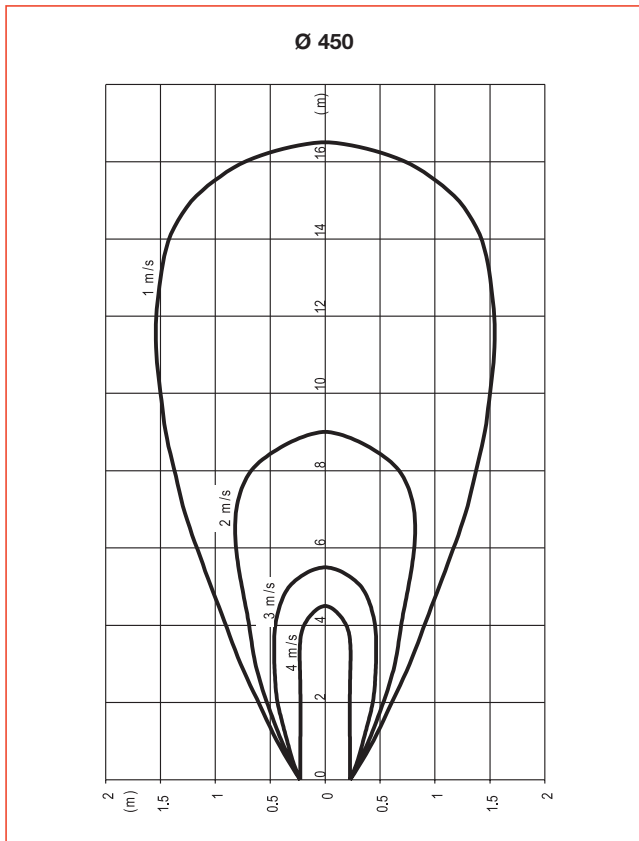

■ Afmetingen (mm)

Type	A	B	C	ø D	E	F
315	439	400	211	315	470	642
400	600	557	227	400	560	841
450	650	616	237	450	560	925
560	780	473	307	560	500	837
630	890	750	307	630	840	1149

■ Elektrische toebehoren

REB
Monofasige elektronische
regelaar

RMB
Monofasige regeltransfo

■ Curve van de luchtstroom

■ **Curve van de luchtstroom**

■ Elektrisch schema PBB - PBT