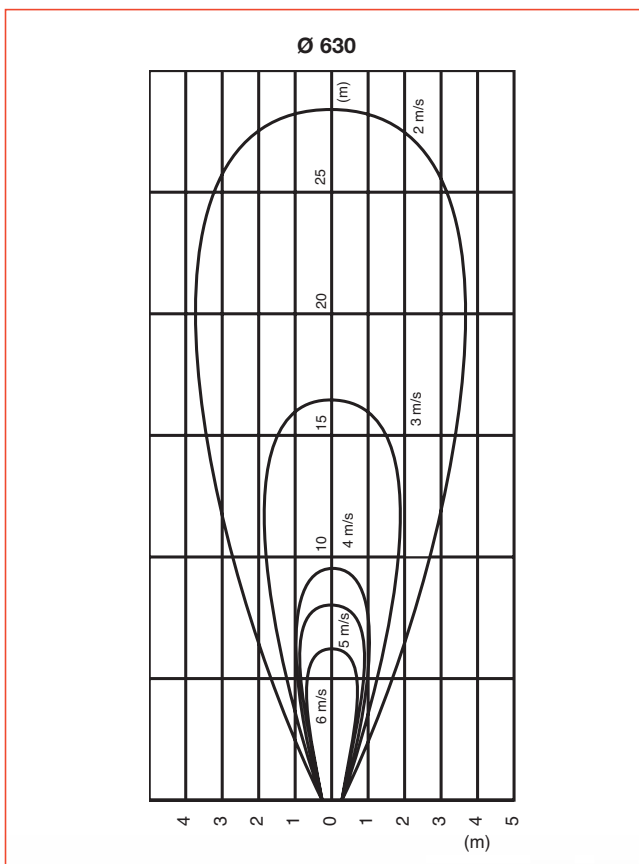

■ Afmetingen (mm)

Type	A	B	C	ø D	E	F
315	439	400	211	315	470	642
400	600	557	227	400	560	841
450	650	616	237	450	560	925
560	780	473	307	560	500	837
630	890	750	307	630	840	1149

■ Elektrische toebehoren

REB
Monofasige elektronische
regelaar

RMB
Monofasige regeltransfo

■ Curve van de luchtstroom

■ **Curve van de luchtstroom**

■ Elektrisch schema PBB - PBT