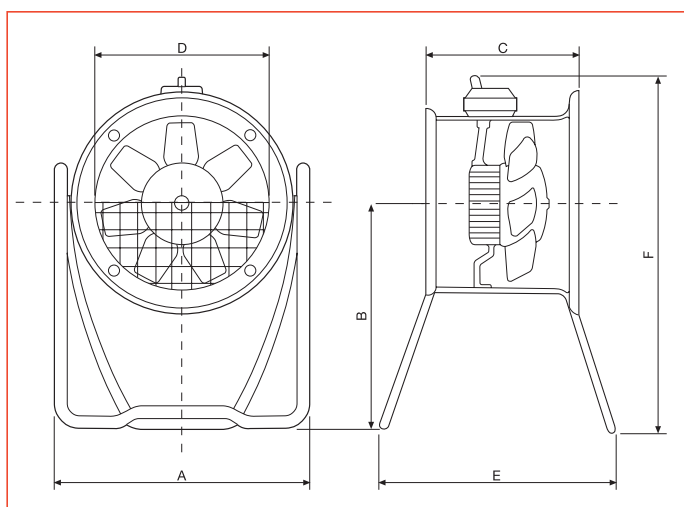

Aansluitdoos met schakelaar uit kunststof (met **ingebouwde condensator** voor de monofasige uitvoeringen) is geplaatst op de behuizing
Kabeldoorvoer PG-11

Dynamisch uitgebalanceerde vleugel

Uitgebalanceerde vleugel ISO 1940 om het **geluid en de trillingen te verminderen**

■ Afmetingen (mm)

Type	A	B	C	ø D	E	F
315	439	400	211	315	470	642
400	600	557	227	400	560	841
450	650	616	237	450	560	925
560	780	473	307	560	500	837
630	890	750	307	630	840	1149

■ Elektrische toebehoren