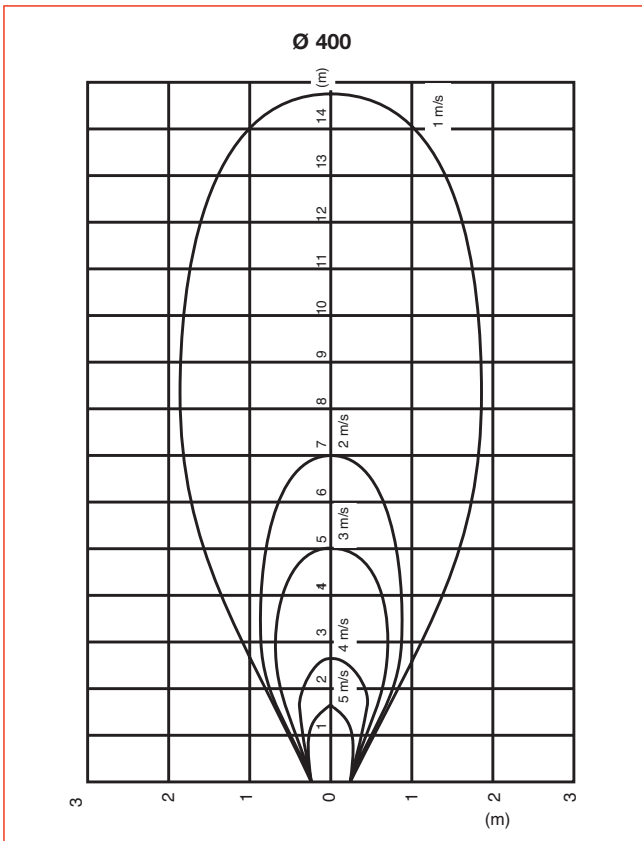

■ Afmetingen (mm)

Type	A	B	C	ø D	E	F
315	439	400	211	315	470	642
400	600	557	227	400	560	841
450	650	616	237	450	560	925
560	780	473	307	560	500	837
630	890	750	307	630	840	1149

■ Elektrische toebehoren

REB
Monofasige elektronische
regelaar

RMB
Monofasige regeltransfo

■ Curve van de luchtstroom

■ **Curve van de luchtstroom**

■ Elektrisch schema PBB - PBT