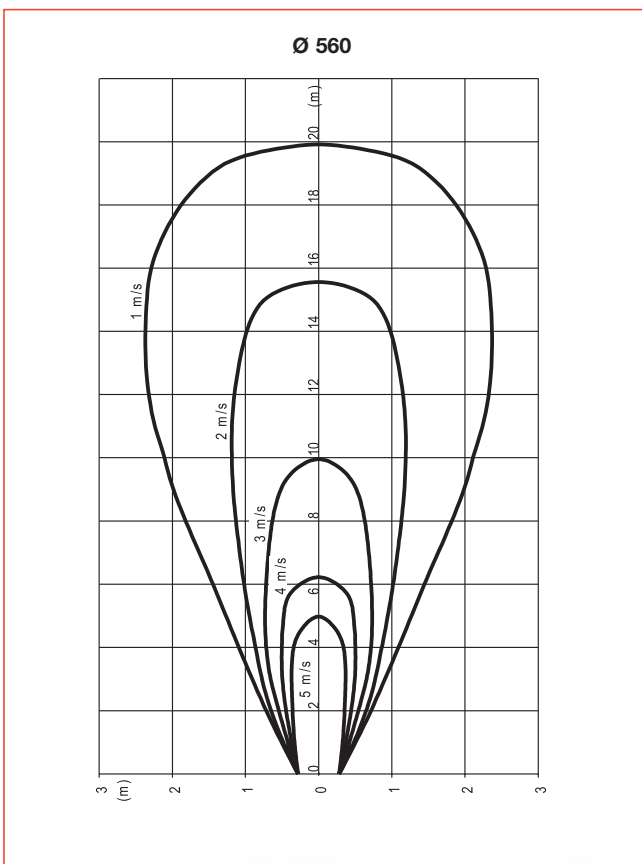

■ Afmetingen (mm)

Type	A	B	C	ø D	E	F
315	439	400	211	315	470	642
400	600	557	227	400	560	841
450	650	616	237	450	560	925
560	780	473	307	560	500	837
630	890	750	307	630	840	1149

■ Elektrische toebehoren

REB
Monofasige elektronische
regelaar

RMB
Monofasige regeltransfo

■ Curve van de luchtstroom

■ **Curve van de luchtstroom**

■ Elektrisch schema PBB - PBT