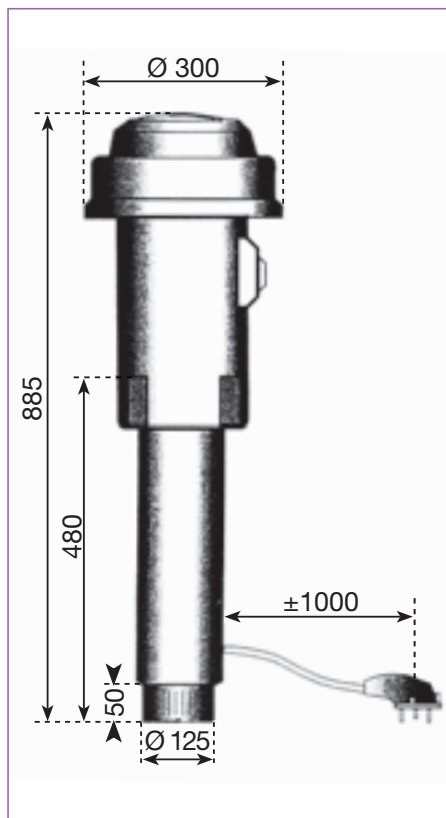

DAKVENTILATOREN

Reeks NPV 190/125

Série NPV 190/125

Karakteristieken

- vervaardigd uit zwarte recycleerbare kunststof
- motor-vleugel ingebouwd onder dakhoed
- standaard uitgerust met geluidsdemper
- laag geluidsniveau
- motor 3 snelheden

Technische gegevens

1 x 220 V / 50 Hz

Stand	Amperage A	Opgenomen vermogen W
Hoog	0,36	0,086
Midden	0,29	0,049
Laag	0,19	0,019

Dakventilatoren

snelheden	Geluidsvermogen in dB(A)						totaal
	125	250	500	1000	2000	4000	
hoog	38,0	47,3	53,1	52,1	48,4	39,1	53,3
midden	32,5	40,9	45,6	42,9	38,7	28,5	46,9
laag	24,1	28,1	29,0	22,6	16,3	14,8	32,1