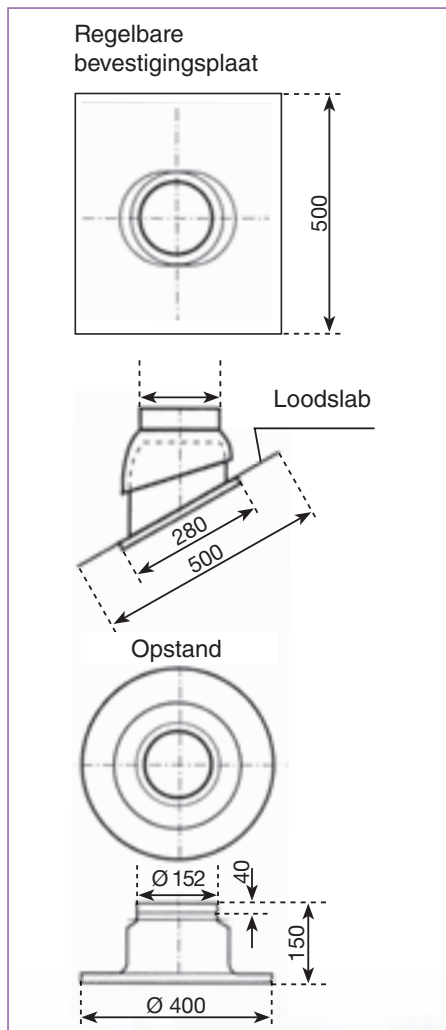

snelheden	Geluidsvermogen in dB(A)						totaal
	125	250	500	1000	2000	4000	
hoog	38,0	47,3	53,1	52,1	48,4	39,1	53,3
midden	32,5	40,9	45,6	42,9	38,7	28,5	46,9
laag	24,1	28,1	29,0	22,6	16,3	14,8	32,1