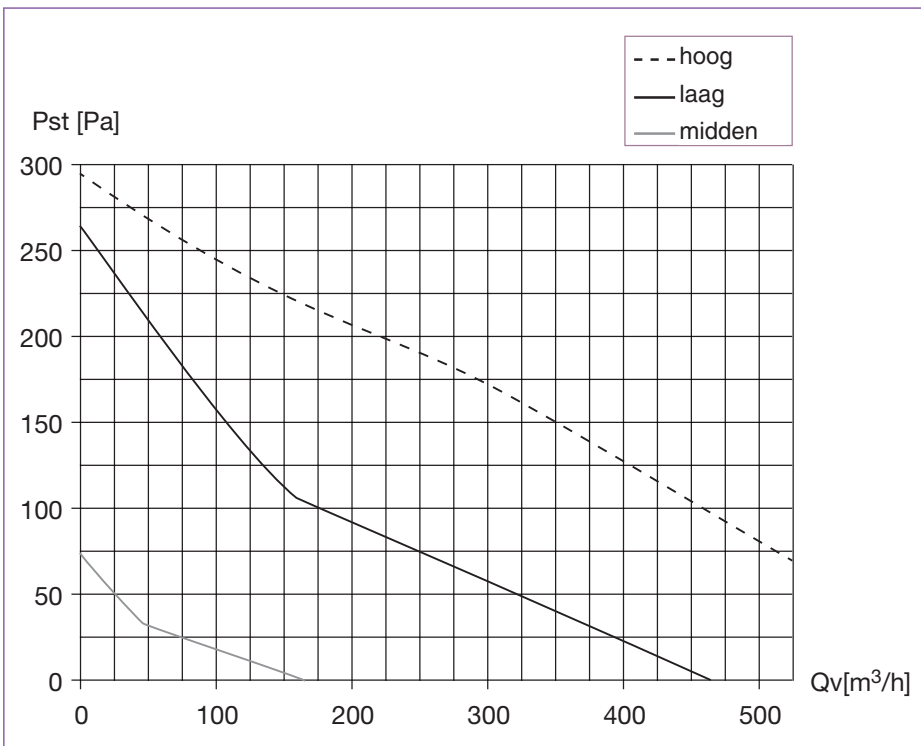

DAKVENTILATOREN

Reeks NPV 190/125

Série NPV 190/125

Karakteristieken

- vervaardigd uit zwarte recycleerbare kunststof
- motor-vleugel ingebouwd onder dakhoed
- standaard uitgerust met geluidsdemper
- laag geluidsniveau
- motor 3 snelheden

Technische gegevens

1 x 220 V / 50 Hz

Stand	Amperage A	Opgenomen vermogen W
Hoog	0,36	0,086
Midden	0,29	0,049
Laag	0,19	0,019

Dakventilatoren

snelheden	Geluidsvermogen in dB(A)						totaal
	125	250	500	1000	2000	4000	
hoog	38,0	47,3	53,1	52,1	48,4	39,1	53,3
midden	32,5	40,9	45,6	42,9	38,7	28,5	46,9
laag	24,1	28,1	29,0	22,6	16,3	14,8	32,1