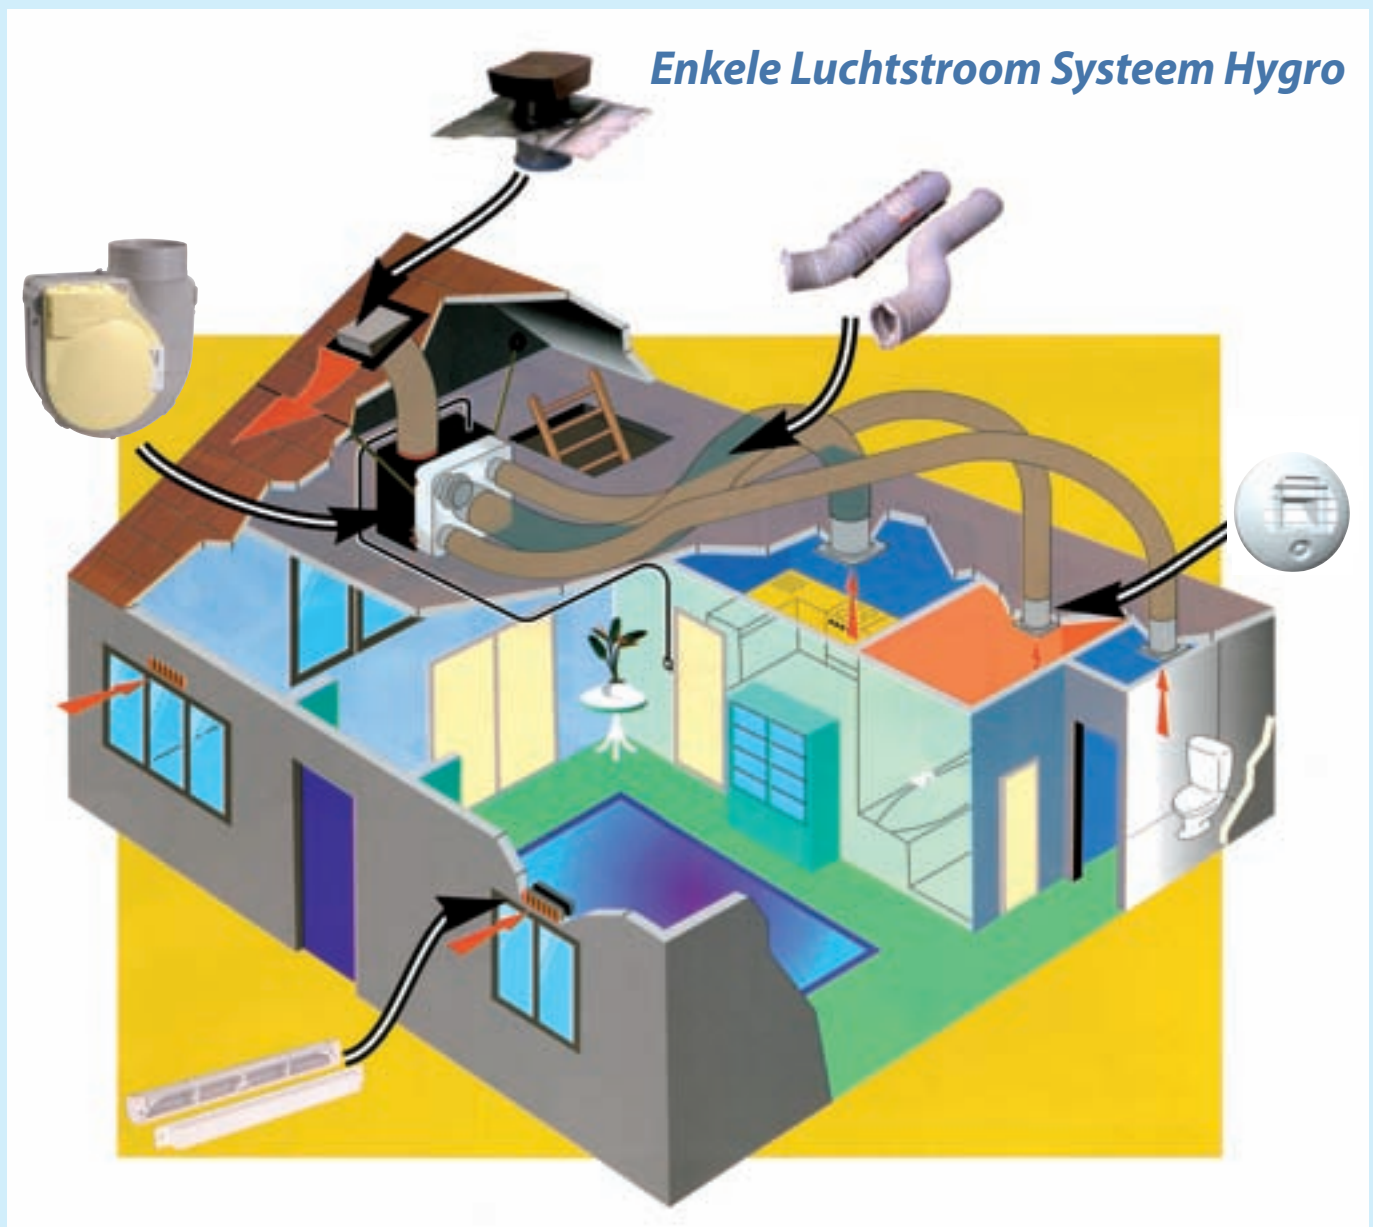

MECHANISCHE VENTILATIE VOOR WOONHUIZEN

System C Hygro

System C Hygro

GMV voor woningen

Stysteem C Hygro

■ Beschrijving

De centrale extractiegroep "Type **MINIFAN LO**", verzekert een continue ventilatie in de badkamer, WC en keuken. De extractieoosters ALIZE HYGRO + VISION sturen de

ventilatie in functie van de relatieve luchtvochtigheid in de te ventileren lokalen.

Door de aanwezigheid van de VISION module in de ALIZE

HYGRO + VISION is een maximum debiet verzekerd bij aanwezigheid, in de keuken, badkamer en berging.

■ MINIFAN LO

Ventilatiegroep uit ABS volledig recycleerbaar en samengesteld uit :

- 1 motor – ventilator met 3 snelheden 230 V/50 Hz
- 4 aansluitflensen op de aanzuig Ø 125 mm
- 1 aansluitflens op de uitblaas Ø 125 mm

- ALIZE VISION + TEMPO 30 minuten 5/30 m³/h Ø 125 mm, **wc** (3 batterijen 1,5 volt niet meegeleverd)

■ GP 60

Niet geïsoleerde PVC flexibel

- Verkrijgbaar in 80 - 200 mm diameter

■ CTM

Metalen dakkap

- Dakkap vervaardigd uit staal verkrijgbaar in volgende kleuren: Pannen (donkerrood) of in leien (zwart), beiden met loodslab