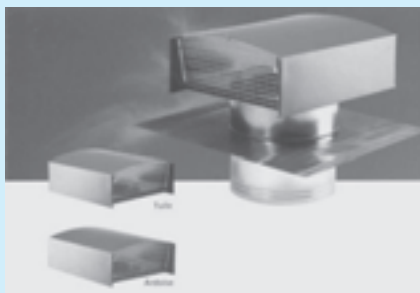

- ALIZE VISION + TEMPO 30 minuten 5/30 m³/h Ø 125 mm, **wc** (3 batterijen 1,5 volt niet meegeleverd)

■ GP 60

Niet geïsoleerde PVC flexibel

- Verkrijgbaar in 80 - 200 mm diameter

■ CTM

Metalen dakkap

- Dakkap vervaardigd uit staal verkrijgbaar in volgende kleuren: Pannen (donkerrood) of in leien (zwart), beiden met loodslab