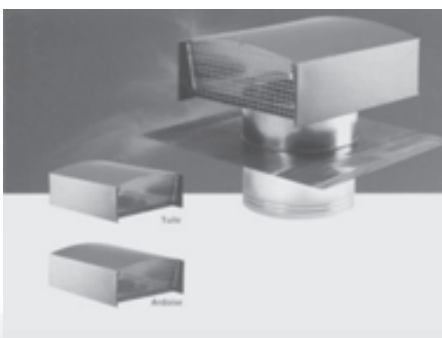

Afmetingen (mm)

Curves

Toebehoren

ALIZE HYGRO + VISION

- Alize hygro + vision 15/50 m^3/h \varnothing 125 mm, **badkamer, berging** (3 batterijen 1,5 volt niet meegeleverd)
- Alize hygro + Vision 15/75 m^3/h \varnothing 125 mm, **keuken** (3 batterijen 1,5 volt niet meegeleverd)
- Alize vision + Tempo 30 minuten 5/30 m^3/h \varnothing 125 mm, **WC** (3 batterijen 1,5 volt niet meegeleverd)

GP 60

Flexibele PVC kanalen niet geïsoleerd
Tot diameter 200 mm beschikbaar

CTM

Metalen dakhoed

- Metalen dakhoed in versie pannenkleur (rood-bruin) of leien (zwart), voorzien van loodslab
- Beschikbare diameter 160 en 200 mm