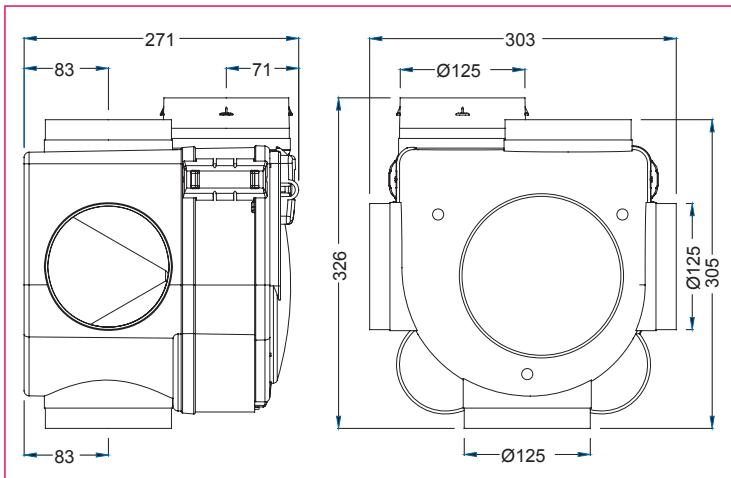

Afmetingen (mm)

Curves

Toebehoren

ALIZE HYGRO + VISION

- Alize hygro + vision 15/50 m^3/h \varnothing 125 mm, **badkamer, berging** (3 batterijen 1,5 volt niet meegeleverd)
- Alize hygro + Vision 15/75 m^3/h \varnothing 125 mm, **keuken** (3 batterijen 1,5 volt niet meegeleverd)
- Alize vision + Tempo 30 minuten 5/30 m^3/h \varnothing 125 mm, **WC** (3 batterijen 1,5 volt niet meegeleverd)

GP 60

Flexibele PVC kanalen niet geïsoleerd
Tot diameter 200 mm beschikbaar

CTM

Metalen dakhoed

- Metalen dakhoed in versie pannenkleur (rood-bruin) of leien (zwart), voorzien van loodslab
- Beschikbare diameter 160 en 200 mm