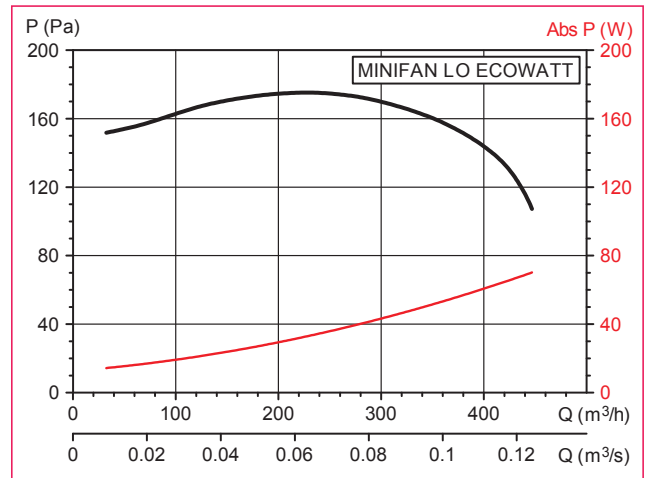

■ Technische gegevens

Type	Voeding	Opgenomen vermogen	Opgenomen stroom	Uitgestraald geluidsvermogen
	V/Hz	A	W	dB (A)
MINIFAN LO ECOWATT	1/230/50	0,55	61	56*

* Uitgestraald geluidsvermogen met alle roosters aangesloten

Afmetingen (mm)

Curves

Toebehoren

ALIZE HYGRO + VISION

- Alize hygro + vision 15/50 m^3/h \varnothing 125 mm, **badkamer, berging** (3 batterijen 1,5 volt niet meegeleverd)
- Alize hygro + Vision 15/75 m^3/h \varnothing 125 mm, **keuken** (3 batterijen 1,5 volt niet meegeleverd)
- Alize vision + Tempo 30 minuten 5/30 m^3/h \varnothing 125 mm, **WC** (3 batterijen 1,5 volt niet meegeleverd)