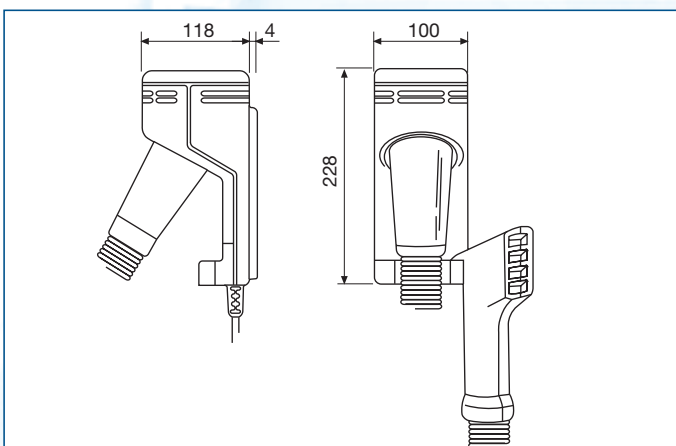

HAARDROGER MUURUITVOERING

COMET

Haardroger muuruitvoering Klasse II, interne thermische zekering, debietregelaar met automatische aan en uit werking.

Bediening om luchtvolume te regelen

Laat de dosering van het luchtvolume toe

Eens geplaatst, kan men het geheel van de muursteun verwijderen zonder speciaal gereedschap. Voorkomt diefstal of verkeerd gebruik.

Afmetingen (mm)

Technische gegevens

Type	Opgenomen vermogen bij vrije uitblaas (W)	Spanning (V) 50 Hz	Start	Stop	Gewicht (kg)	Kleur
COMET	800	230	Automatisch bij afnemen	Automatisch bij terugplaatsen	1,25	Wit