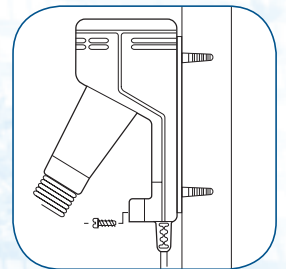

HAARDROGER MUURUITVOERING

COMET

Haardroger muuruitvoering Klasse II, interne thermische zekering, debietregelaar met automatische aan en uit werking.

Bediening om luchtvolume te regelen

Laat de dosering van het luchtvolume toe

Automatische aan en uit

Automatische aan en uit, door de hendel in of uit de muursteun te nemen

Verschillende toepassingen

Heel makkelijk in zwembaden, kleedkamers, hotels of publieke plaatsen.

Eenvoudige plaatsing

Eens geplaatst, kan men het geheel van de muursteun verwijderen zonder speciaal gereedschap. Voorkomt diefstal of verkeerd gebruik.

Afmetingen (mm)

Technische gegevens

Type	Opgenomen vermogen bij vrije uitblaas (W)	Spanning (V) 50 Hz	Start	Stop	Gewicht (kg)	Kleur
COMET	800	230	Automatisch bij afnemen	Automatisch bij terugplaatsen	1,25	Wit