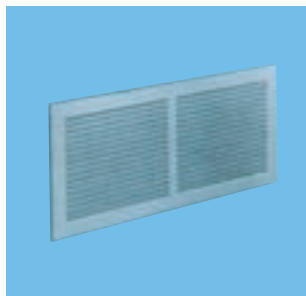

Ventilatieroosters

GK-150 / WF 334 / TMM / TMP / CM-130

■ GK 150

- Vierkant muurrooster in wit gelakte uitvoering.
 · Afmetingen:
 203x203 - 305x305 - 406x406 - 508x508 mm.

■ WF 334

- Buitenmuurrooster met Z-vormige lamellen onder 60° tegen regeninslag.
 Kader met 4 schroefgaten en muggengaas.
 - WF 334 ✦ 200 x 200 mm
 - WF 334 ✦ 300 x 300 mm
 - WF 334 ✦ 400 x 400 mm
 - WF 334 ✦ 500 x 500 mm
- Plenum voor WF 334.
 - Plenum ✦ 200 x 200 mm / Ø 125 mm
 - Plenum ✦ 300 x 300 mm / Ø 160 mm
 - Plenum ✦ 400 x 400 mm / Ø 250 mm
 - Plenum ✦ 500 x 500 mm / Ø 315 mm

■ TMM en TMP

- Pulsie- of extractierooster uit metaal, voorzien van
 - 3 lagen epoxyverf
- Verkrijgbare diameters:
 Ø80 - 100 - 125 - 160 mm
- TMM: Muurtype
 - TMP: Plafondtype

■ Terugslagklep - CM 130

Verloop terugslagklep 119-129mm / 123-110mm. Te plaatsen in een kanaal om ongewenste luchtcirculatie tegen te gaan bij uitgeschakelde ventilator.