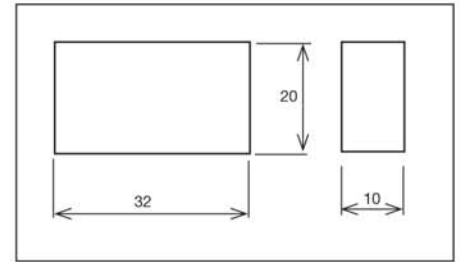

**■ Tijdrelais****ZN 62**

Bimetaal tijdrelais voor huishoudelijke ventilatoren.

- Opwarmtijd: ca. 1 min
- Nalooptijd: ca. 5 min.

■ Electrisc schema ZN62