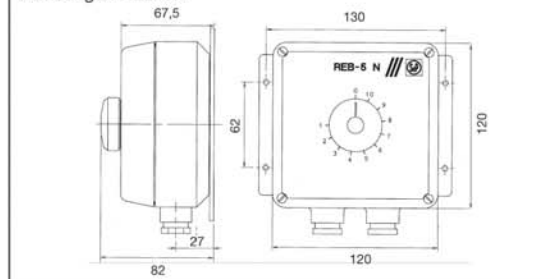

## ■ Elektronische toerenregelaars 230V-50Hz REB-5N

- geschikt voor opbouw
- radio ontstoord
- beschermklasse IP 44
- minimum instelling

REB Type	Vermogen (VA)	Stroom (A)	Spanning (V)
REB-5N	1100	5	220-240

Afmetingen REB-5N

■ Electrische accessoires

■ Electrisch schema REB