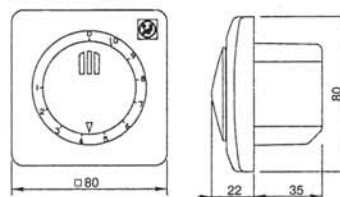

## ■ REB-1NE en REB-2,5NE

Inbouwversie van de regelaars REB-1N en REB 2,5N

REB Type	Vermogen (VA)	Spanning maxi. (A)	Stroom (V)
REB-1NE	220	1	220-240
REB-2,5NE	550	2,5	220-240

Afmetingen REB-1NE, 2,5NE

■ Electrische accessoires