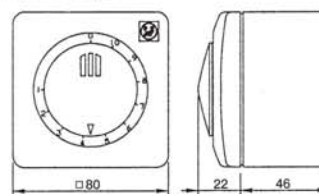

## ■ REB-1NE en REB-2,5NE

Inbouwversie van de regelaars REB-1N en REB 2,5N

REB Type	Vermogen (VA)	Spanning maxi. (A)	Stroom (V)
REB-1NE	220	1	220-240
REB-2,5NE	550	2,5	220-240

Afmetingen REB-1NE, 2,5NE

■ Electrische accessoires