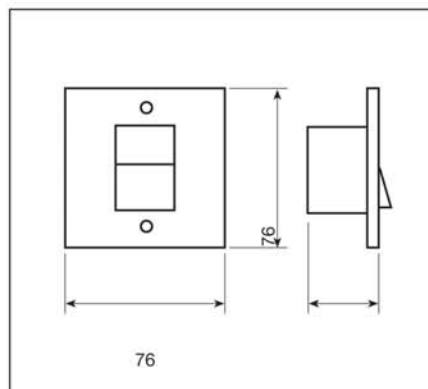

■ Schakelaar **COM. LOMBARDI** voor **SIROC Ref. 800102**

2-standen schakelaar voor regeling van woonhuisventilatoren VMC.

Type
COMU-2

■ **Electrisch schema COMMU - 2**