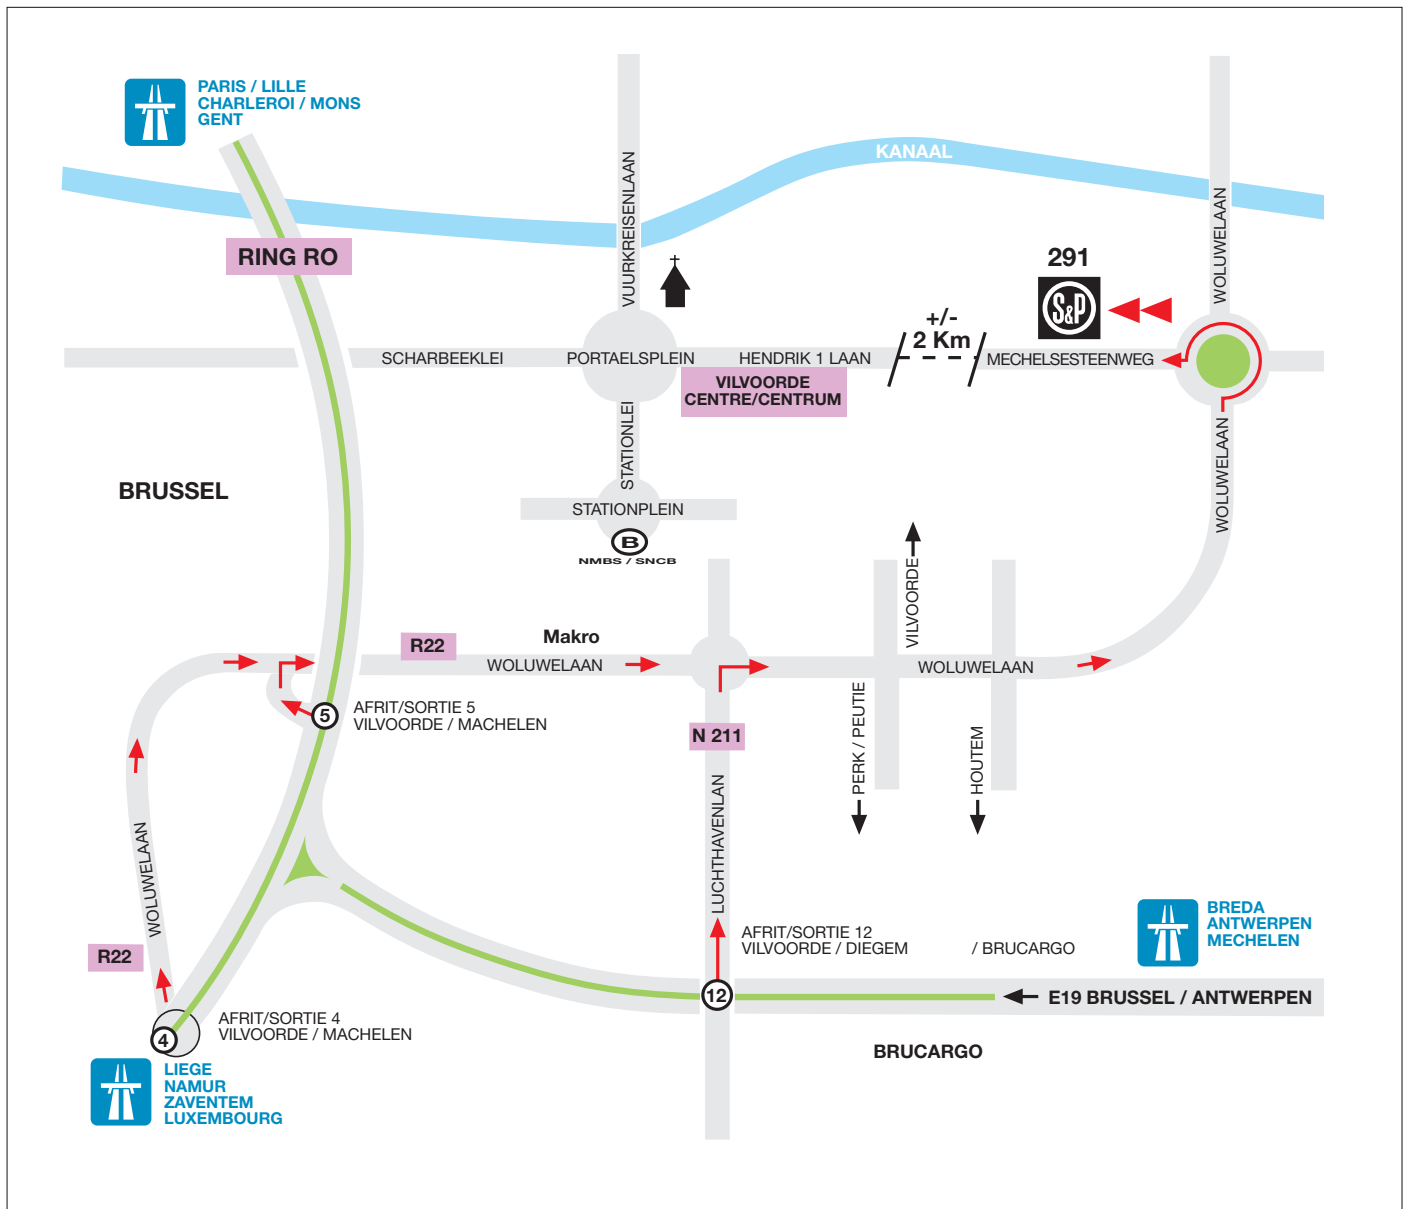

PLAN D'ACCES

Via E19 Anvers-Bruxelles

- Sortie 12: Vilvoorde
- Direction Vilvoorde N211(Luchthavenlaan)
- Au rond-point, à droite, suivre R22 pendant 3 Km (Woluwelaan)
- Au prochain rond-point, à gauche (N1) (Mechelsesteenweg)

Venant de Liège-Namur-Zaventem via RING RO Bruxelles

- Sortie 4: Machelen-Woluwelaan (R22)
- Tout de suite à droite direction Vilvoorde (Woluwelaan), suivre +/- 2 Km
- Au rond-point, tout droit (garder la gauche!)
- Sur +/- 2 Km tout droit (garder la gauche!) (Woluwelaan)
- Au rond-point, à gauche (Mechelsesteenweg)
- Après +/- 100 m sur le côté droit

Venant de Paris-Lille-Mons-Charleroi-Gent via RING RO Bruxelles

- Sortie 5: Vilvoorde-Woluwelaan (R22)
- Tout de suite à droite direction Vilvoorde (Woluwelaan), suivre +/- 2 Km
- Au rond-point, tout droit (garder la gauche!)
- Sur +/- 2 Km tout droit (garder la gauche!) (Woluwelaan)
- Au rond-point, à gauche (Mechelsesteenweg)
- Après +/- 100 m sur le côté droit