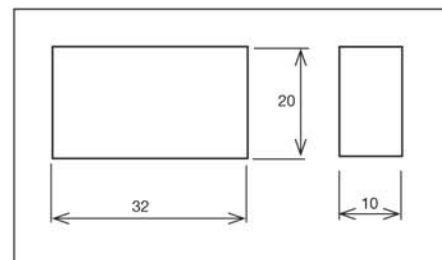

■ Timer

ZN-62

Temporisation pour produit de la gamme habitat

- Mise en fonction: 1 minute
- Temporisation: 6 minutes

■ Schéma électrique ZN62